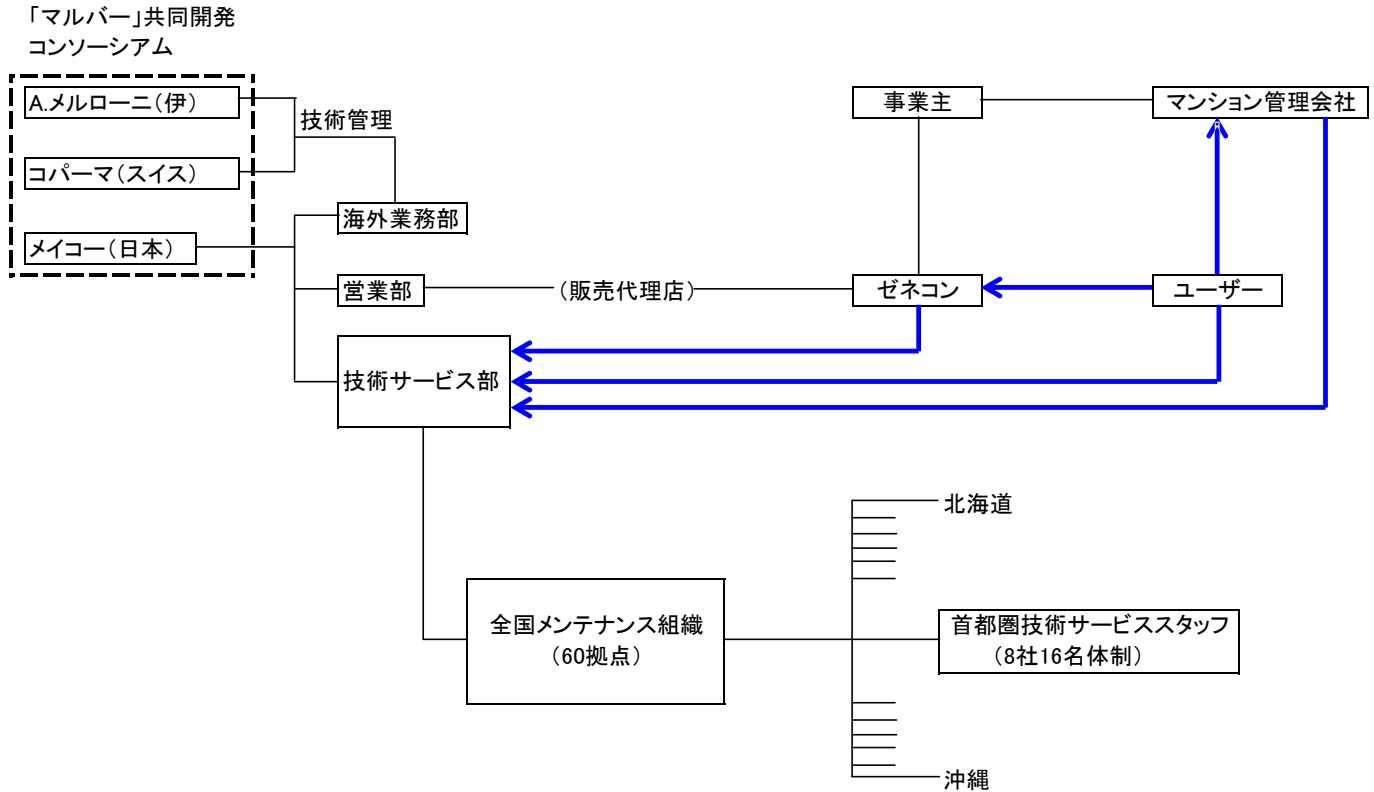

1) ドラム式洗濯・乾燥機「マルバー」 据付・メンテナンス組織図

メンテコールの流れ